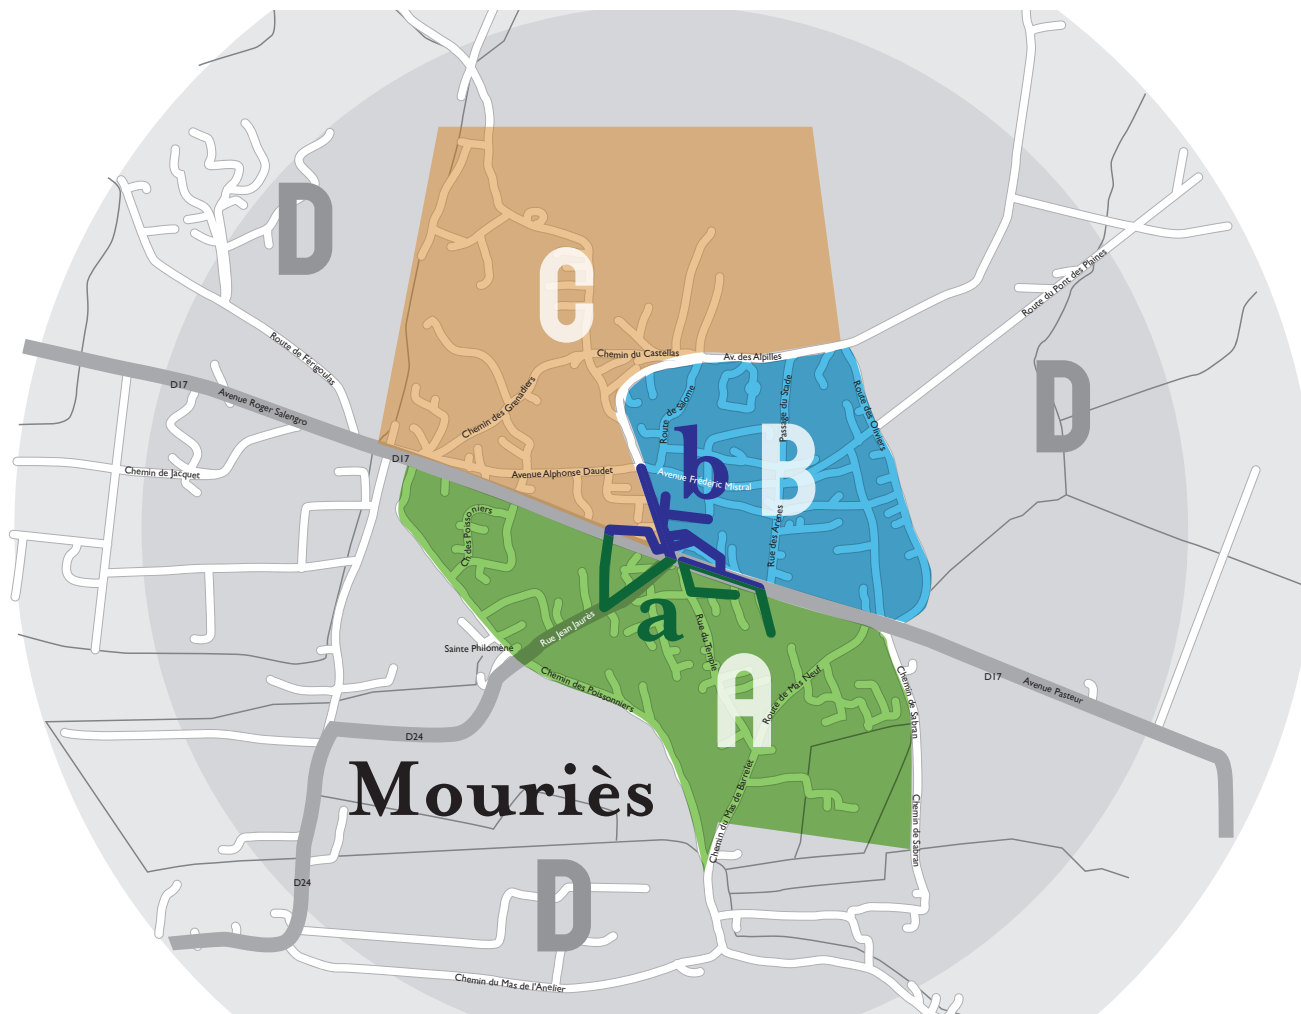

Horaires et Calendrier

La collecte des déchets ménagers et assimilés (sauf le verre et le papier) est effectuée du lundi au vendredi selon les horaires suivants : 4h00-11h00.

— La collecte du RES.T.E (bacs) est assurée selon le calendrier suivant :

Lundi : secteurs A et a Mardi : secteurs B et b

Jeudi : secteurs C et a

Vendredi : secteurs D et b

— La collecte des emballages recyclables (sacs jaunes) est assurée selon le calendrier suivant :

Mercredi pour les secteurs A, B, C et D

— Les jours fériés :

Le service de collecte des ordures ménagères est assuré cinq jours par semaine, jours fériés compris.

— Le service de collecte des déchets ménagers ne sera pas assuré les jours suivants : 25 décembre, le 1er janvier et le dernier jour de la fête votive.

Les tournées seront organisées de façon à récupérer la collecte de ces jours, les jours précédents ou les jours suivants.